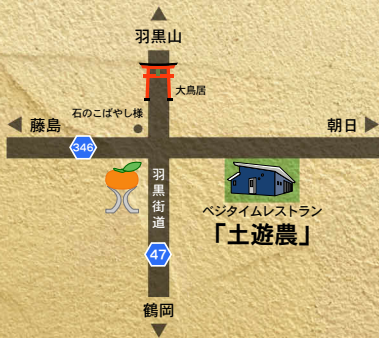

フォーラム15:30～17:00 交流会17:10～18:00

会場 / ベジタイムレストラン「土遊農」

(鶴岡市羽黒町市野山字山王林121-1)

参加費  
**フォーラム無料**  
交流会3,500円  
定員40名(要予約)  
7/14(金)までお申し  
込みください。

日本銀行は4月の『経済・物価情勢の展望』で「景気は緩やかな拡大に転じつつある」としています。一方で企業においては「新規採用も難しく、人手不足により工場の稼働率を上げられない」、「設備の更新が思うようにできず、老朽化により生産効率が低下している」という状況にあるとも言われています。庄内地域の企業、事業者を取り巻く環境としても、必ずしも楽観視できない状況が続いています。