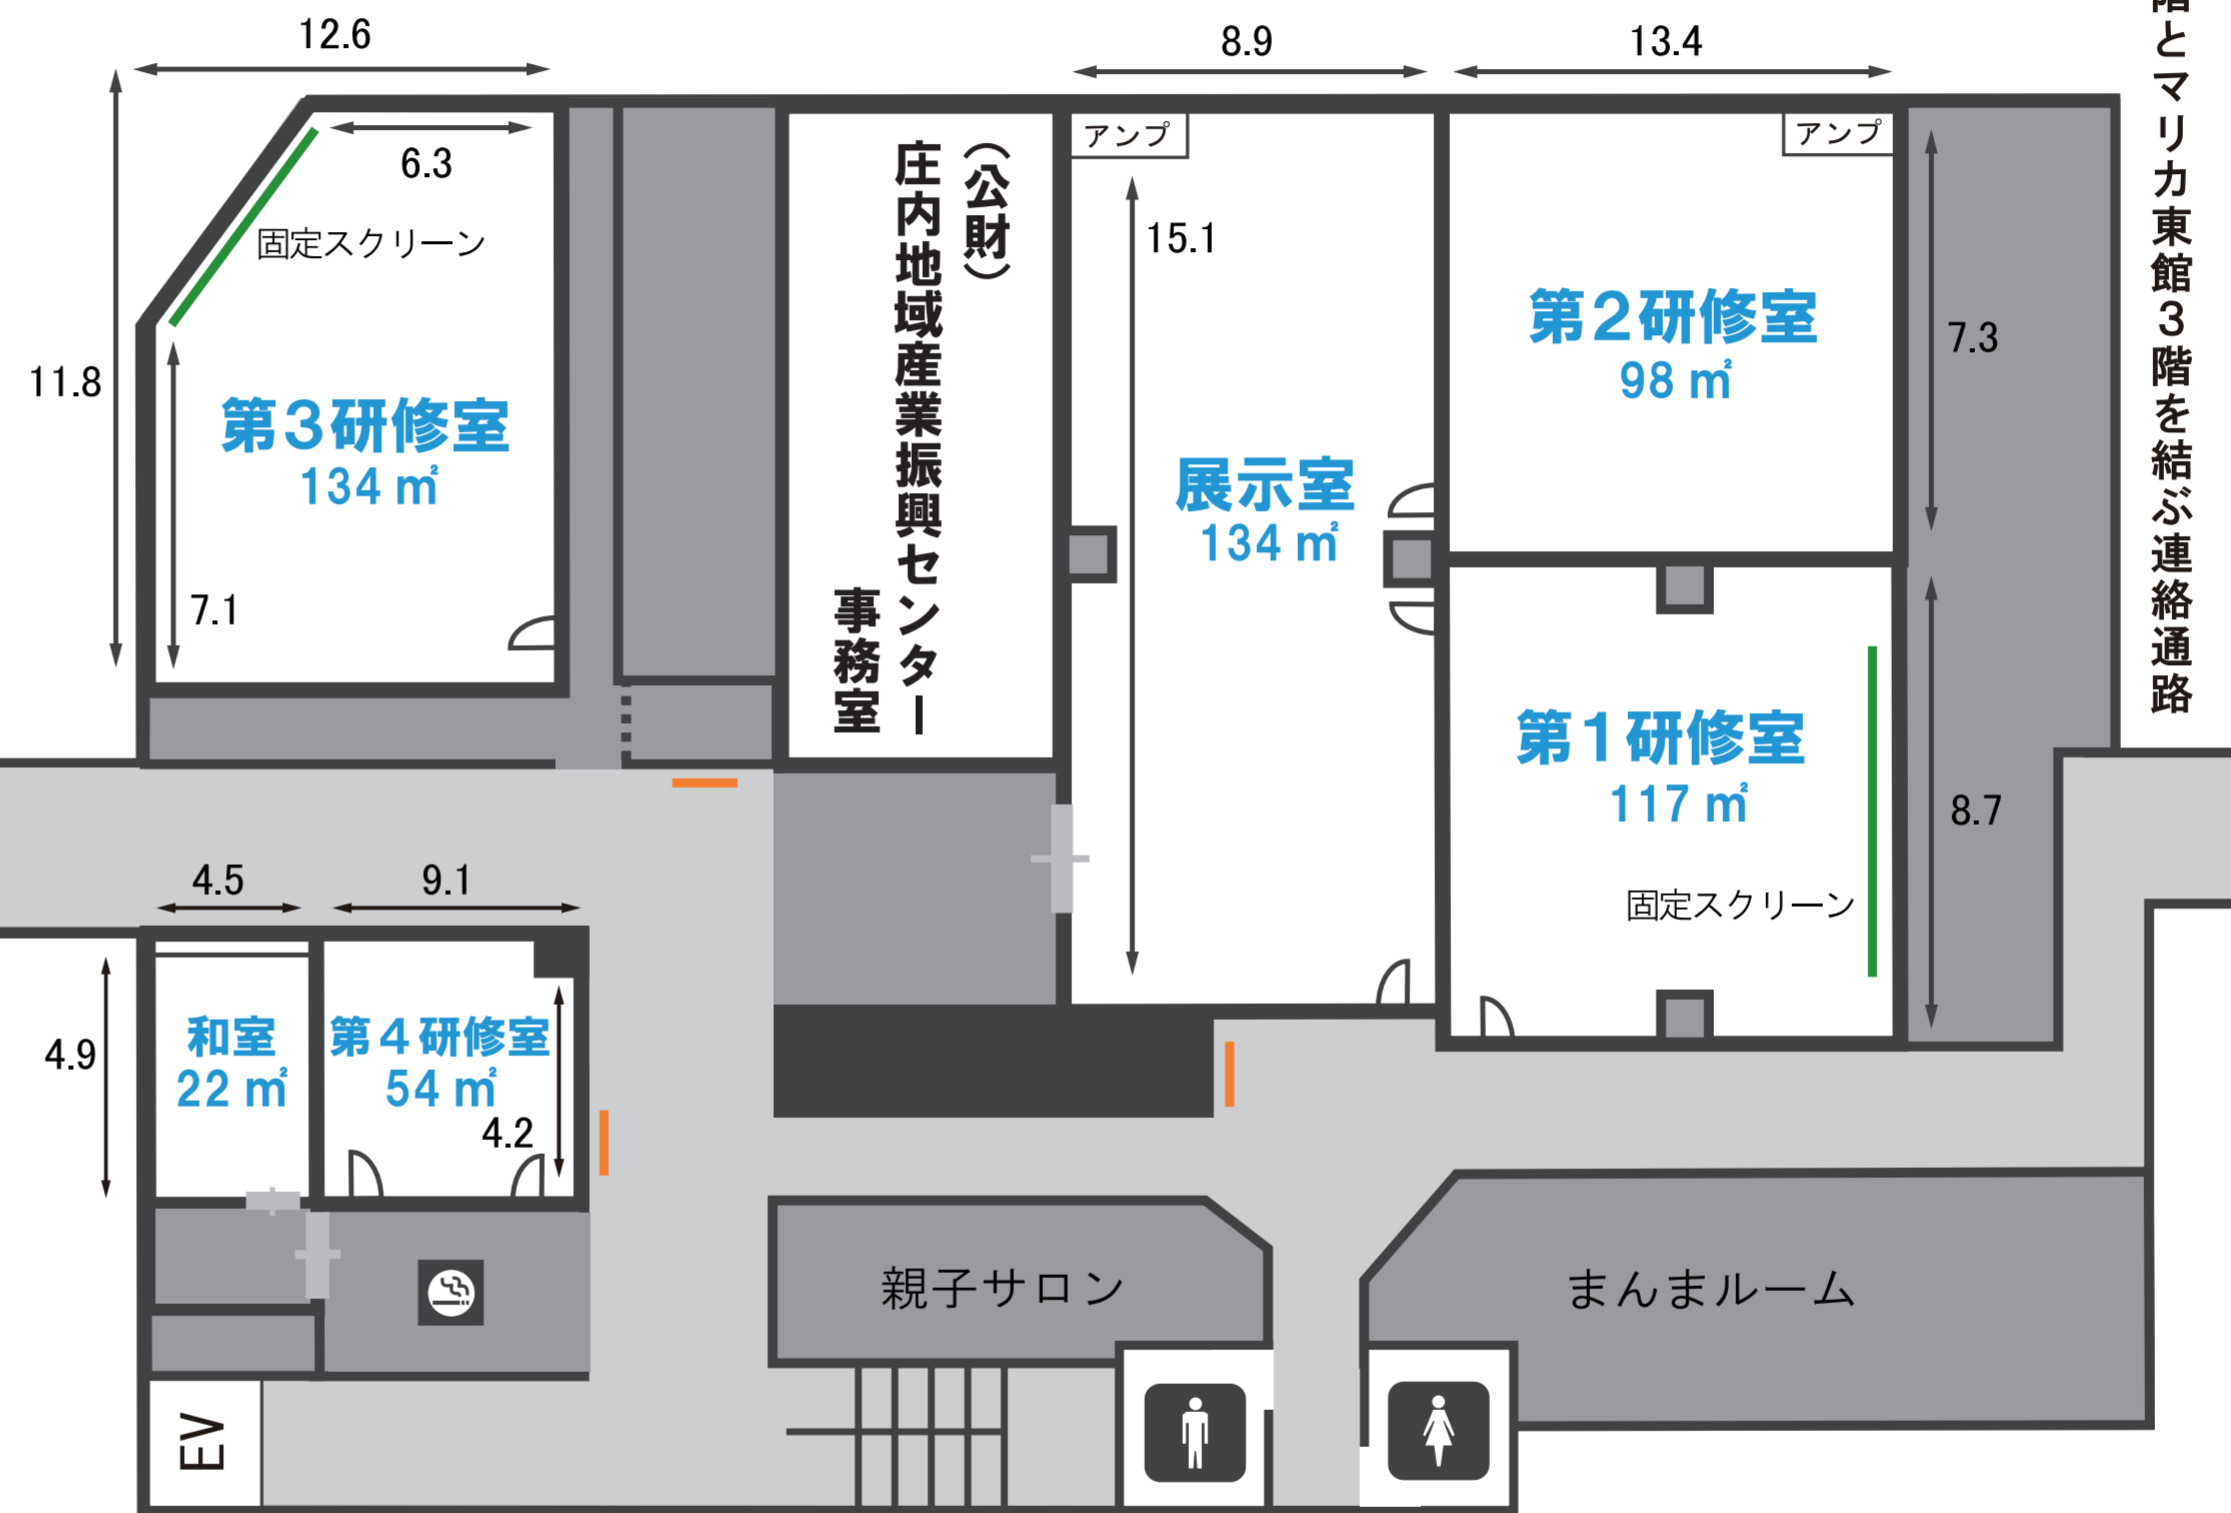

マリカ西館 3階

連絡通路

マリカ東館 3階

立体駐車場4階とマリカ東館3階を結ぶ連絡通路

マリカ立体駐車場4階

単位：メートル

- パーキング
- トイレ
- 車いす利用者トイレ
- 案内看板
- 音響設備卓
- 引き戸
- 開き扉
- 柱