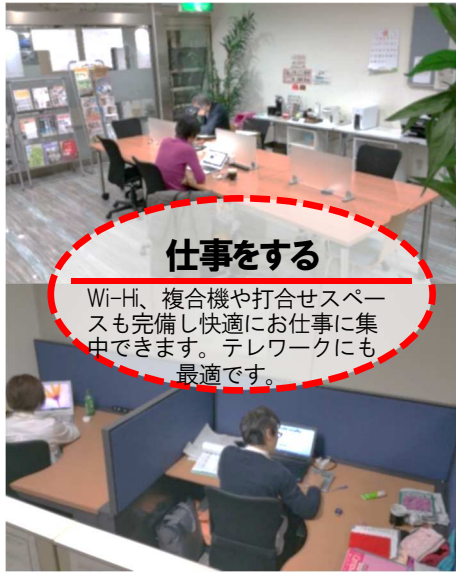

Coworking Space Tsuruoka

**エキイチ**

エキイチは、鶴岡駅から徒歩1分と利便性に優れた場所にあり、フリーランス、テレワークやこれから起業をめざす方などがオフィスと大差ないビジネス環境で仕事ができる「共働ワークスペース」です。

**仕事をする**

Wi-Fi、複合機や打合せスペースも完備し快適にお仕事に集中できます。テレワークにも最適です。

**相談する**

山形県よろず支援拠点とも連携し経営・起業に関する様々な相談に対応いたします。