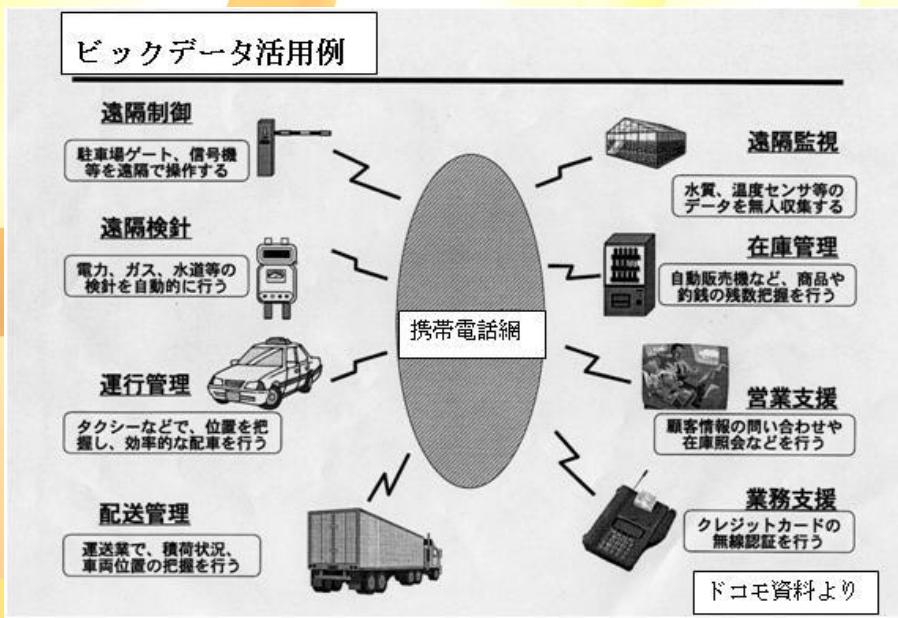

第40回

産業技術フォーラム

日時 平成26年12月5日(金)18:30~20:00

会場 酒田勤労者福祉センター 酒田市緑町19番10号 Tel:0234-26-2644

演題 「ビッグデータ活用を支える無線通信とGPS」

講師 (株)GTハンズ 取締役副社長
(株)TMMC シニアコンサルタント **立林 清彦 氏**

ビッグデータの活用が注目を浴びています。マーケットリサーチ、防災計画、医療計画、交通渋滞把握など、大量データから、目的に合わせて情報変換を行い、活用しようというものです。ビッグデータ収集には、無線通信を使うと効率が良い場合があります。その場合には、GPSから得られる位置と時刻データが必須のものが多くあります。本講演では、ビッグデータ収集を支える無線通信とGPSに関する技術を紹介し、これらは、今後発展が予想されるロボットビジネスにもつながっていくことにもふれていきます。

GPSモジュール