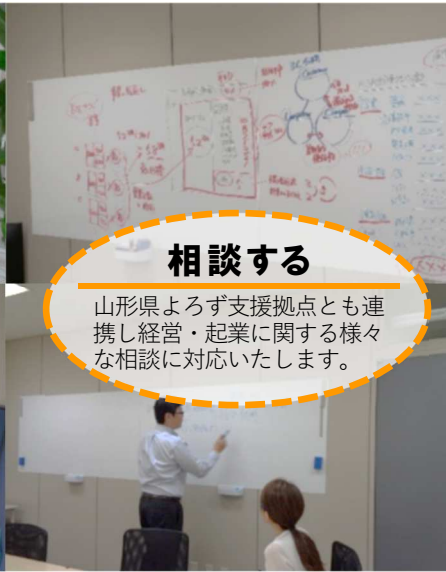

エキイチは、鶴岡駅から徒歩1分と利便性に優れた場所にあり、フリーランス、テレワークやこれから起業をめざす方などがオフィスと大差ないビジネス環境で仕事ができる「共働ワークスペース」です。

**仕事をする**

Wi-Fi、複合機や打合せスペースも完備し快適にお仕事に集中できます。テレワークにも最適です。

**相談する**

山形県よろず支援拠点とも連携し経営・起業に関する様々な相談に対応いたします。

**学ぶ**