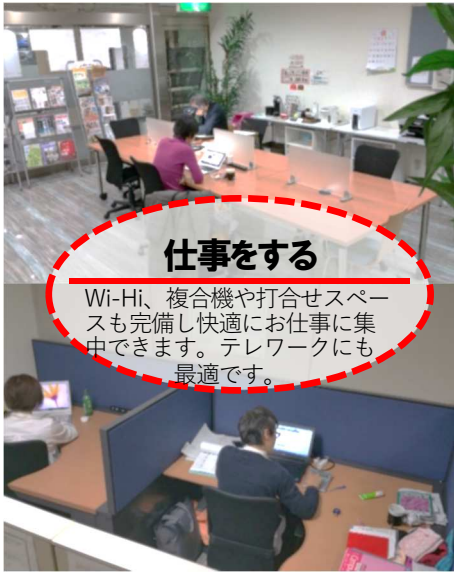

エキイチは、鶴岡駅から徒歩1分と利便性に優れた場所にあり、フリーランス、テレワークやこれから起業をめざす方などがオフィスと大差ないビジネス環境で仕事ができる「共働ワークスペース」です。

**仕事をする**

Wi-Fi、複合機や打合せスペースも完備し快適にお仕事に集中できます。テレワークにも最適です。

**相談する**

山形県よろず支援拠点とも連携し経営・起業に関する様々な相談に対応いたします。

**学ぶ**

経営・起業のマネジメント能力向上を目的としたビジネス講座を実施いたします。

月額利用料	1日利用料
2,000円	1,000円

庄内地域産業振興センター起業家育成施設内 (マリカ西館2階)  
 <開館時間> 月曜日～金曜日 10:00～19:00  
 TEL 0235-23-2200 FAX 0235-23-3615 (産業振興センター)  
 URL <https://eki-ichi.com/>